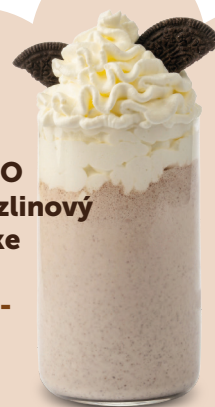

KOPEČKOVÁ ZMRZLINA

Různé druhy dle denní nabídky

1 porce (70g)
48,-

- Vanilková
- Pistáciová
- Čokoládová
- Citrónová
- Malinový sorbet
- další druhy dle denní nabídky

OREO
zmrzlinový
shake
0,3L
145,-